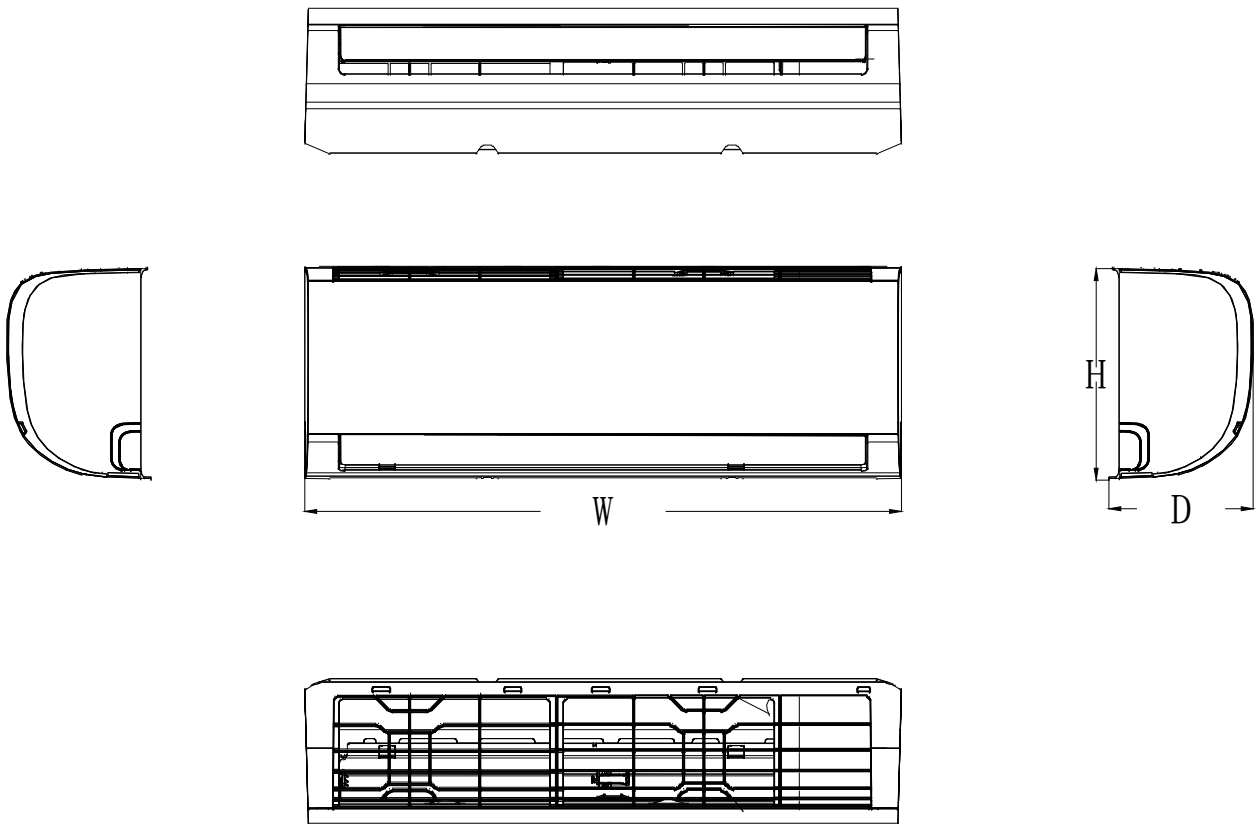

**EN** DIMENSIONS

**MULTI-SPLIT**

---

## Indoor unit

Capacity	Body Code	W(mm)	D(mm)	H(mm)
07K	A	805	194	285
09K	B	805	194	285
12K	C	805	194	285
18K	D	957	213	302
24K	E	1040	220	327